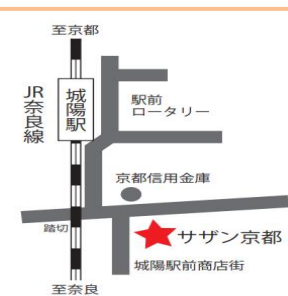

サポステ京都南 10月度セミナー&出張相談スケジュール

【場所】
地域若者サポートステーション
京都南
(若年者等就労支援拠点サザン京都内)

月	火	水	木	金	土
1	2	3	4	5	6
就職活動 【宇治市・出張相談】 9:00～11:30 場所:宇治市役所 1階ロビー 就職に関する相談会を実施します! ※予約不要。順次受付相談となり、お待ちいただく場合があります。	就職活動準備 【就活スタートUPガイダンス】 14:00～15:00 場所:サザン京都 基本的な就職活動の進め方などを学び考えます		就職活動 【就職相談】 13:30～16:30 場所:コミュニティワークうじ館 就職活動における様々なご相談に応じます! ※事前予約制。 9/26までにお電話でご予約をお願いします。	就職活動 【就職相談】 17:30～20:00 場所:コミュニティワークうじ館 就職活動における様々なご相談に応じます! ※事前予約制。 9/26までにお電話でご予約をお願いします。	
8	9	10	11	12	13
	職業理解 【業界・職種を知ろう】 14:00～15:00 場所:サザン京都 業界って?職種って? 世の中にはどのくらいの業界があるの?職種ってどのくらいあるのか?を考えると、これからの仕事を整理してみましょう!				
16 (午前・午後)	17	18	19	20	
就職活動 【宇治市・出張相談】 9:00～11:30 場所:宇治市役所 1階ロビー 就職に関する相談会を実施します! ※予約不要。順次受付相談となり、お待ちいただく場合があります。	就職活動準備 【応募書類書き方のポイント】 14:00～15:00 場所:サザン京都 応募書類として必要な、履歴書・職務経歴書(自己紹介書)の書き方のポイントをお伝えします。		就職活動 【八幡市・出張相談】 10:00～14:00 場所:八幡市役所1階相談室 就職に関する相談会を実施します! ※予約不要。順次受付相談。お待ちいただく場合があります。		
22	23	24	25	26	27
	就職活動準備 【面接対策セミナー】 14:00～15:00 場所:サザン京都 面接を受ける際の基本的なマナーやポイントをお伝えします。「うまく伝える」より「何を伝える」のか、考えてみましょう。		就職活動 【久御山町・出張相談】 13:30～15:30 場所:クロスピアくみやま 就職に関する相談会を実施します! ※予約不要。順次受付相談。お待ちいただく場合があります。		
29	30	31			
就職活動/自己理解 【就活セミナー】 13:30～16:30 場所:宇治市産業会館 基本的な就職活動の進め方などを学び、パソコンを使った簡単な手順で職業選択に役立つ適職診断を実施。				【定員:10名】 *事前予約です。 *予約状況により、 当時・参加もOKです。	【お問合せ先】 0774-54-5380 10時～19時 日・祝祭日を除く。

*各種セミナーは事前の申し込みが必要です。詳しくは下記問い合わせ先にお問い合わせ下さい。

JR城陽駅から徒歩3分

お問い合わせ・お申込み先

地域若者サポートステーション京都南(サザン京都内) [厚生労働省委託事業]

TEL▶0774-54-5380

MAIL▶ southern_kyoto@minamiyamashiro.com

ご利用時間(月～土)10:00～19:00

運営:社会福祉法人 南山城学園/若年者等就労支援拠点 サザン京都