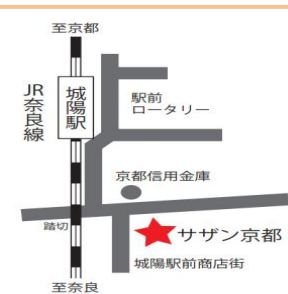

サポステ京都南 12月度セミナー&出張相談スケジュール

【場所】
地域若者サポートステーション
京都南
(若年者等就労支援拠点サザン京都内)

月	火	水	木	金	土
					1
【定員:10名】 * 事前予約です。 * 予約状況により、 当時・参加もOKです。	【お問合せ先】 0774-54-5380 10時～19時 日・祝祭日を除く。				
3	4	5	6	7	8
就職活動 【宇治市・出張相談】 9:00～11:30 場所:宇治市役所 1階ロビー 就職に関する相談会を実施 します! ※予約不要。順次受付相談と なり、お待ちいただく場合が あります。	就職活動準備 【就活スタートUPガイダンス】 14:00～15:00 場所:サザン京都 基本的な就職活動の進め方 などを学び考えます			就職活動 【HW城南プラザ出張相談】 13:30～16:30 場所:ハローワークプラザ城南 就職に関する相談会を実施 します! ※事前予約制。 前日までにお電話でご予約 をお願いします。	
10	11	12	13	14	15
	職業理解 【業界・職種を知ろう】 14:00～15:00 場所:サザン京都 業界って?職種って? 世の中にはどのくらいの業界が あるの?職種ってどのくらいある のか?を考えて、これからの仕 事を整理してみましょう!				
17(午前)	18	19	20	21	22
就職活動 【宇治市・出張相談】 9:00～11:30 場所:宇治市役所 1階ロビー 就職に関する相談会を実施 します! ※予約不要。順次受付相談と なり、お待ちいただく場合が あります。	就職活動準備 【応募書類書き方のポイント】 14:00～15:00 場所:サザン京都 応募書類として必要な、履歴 書・職務経歴書(自己紹介 書)の書き方のポイントをお 伝えます。		就職活動 【八幡市・出張相談】 10:00～14:00 場所:八幡市役所1階相談室 就職に関する相談会を実施 します! ※予約不要。順次受付相談。 お待ちいただく場合があ ります。		
17(午後)	25	26	27	28	29
就職活動/自己理解 【就活セミナー】 13:30～16:30 場所:宇治市産業会館 基本的な就職活動の進め方 などを学び、パソコンを使った 簡単な手順で職業選択に役立 つ適職診断を実施。	就職活動準備 【面接対策セミナー】 14:00～15:00 場所:サザン京都 面接を受ける際の基本的な マナーやポイントをお伝えし ます。「うまく伝える」より「何 を伝える」のか、考えてみま しょう。		就職活動 【久御山町・出張相談】 13:30～15:30 場所:クロスピアくみやま 就職に関する相談会を実施 します! ※予約不要。順次受付相談。 お待ちいただく場合があ ります。		年末により休館となります。 年始は1月4日(月)よ り開館致します。

* 各種セミナーは事前の申し込みが必要です。詳しくは下記問い合わせ先にお問い合わせ下さい。

JR城陽駅から徒歩3分

お問い合わせ・お申込み先

地域若者サポートステーション京都南(サザン京都内) [厚生労働省委託事業]

TEL▶0774-54-5380

MAIL▶ southern_kyoto@minamiyamashiro.com

ご利用時間(月～土)10:00～19:00

運営: 社会福祉法人 南山城学園/若年者等就労支援拠点 サザン京都