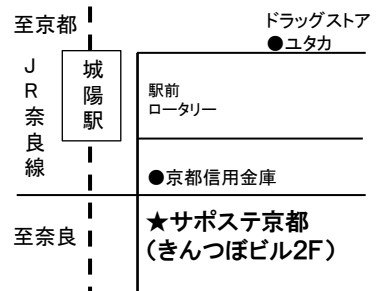

※FAX・メールはいつでも受け付けています。

TEL : 0774-54-5380

FAX : 0774-54-5382

☒ southern_kyoto@minamiyamashiro.com

ホームページ
QRコード→

<http://southernkyoto.com/saposute/index.html>

アクセス: JR城陽駅・徒歩3分

〒610-0121 京都府城陽市寺田水度坂15-170